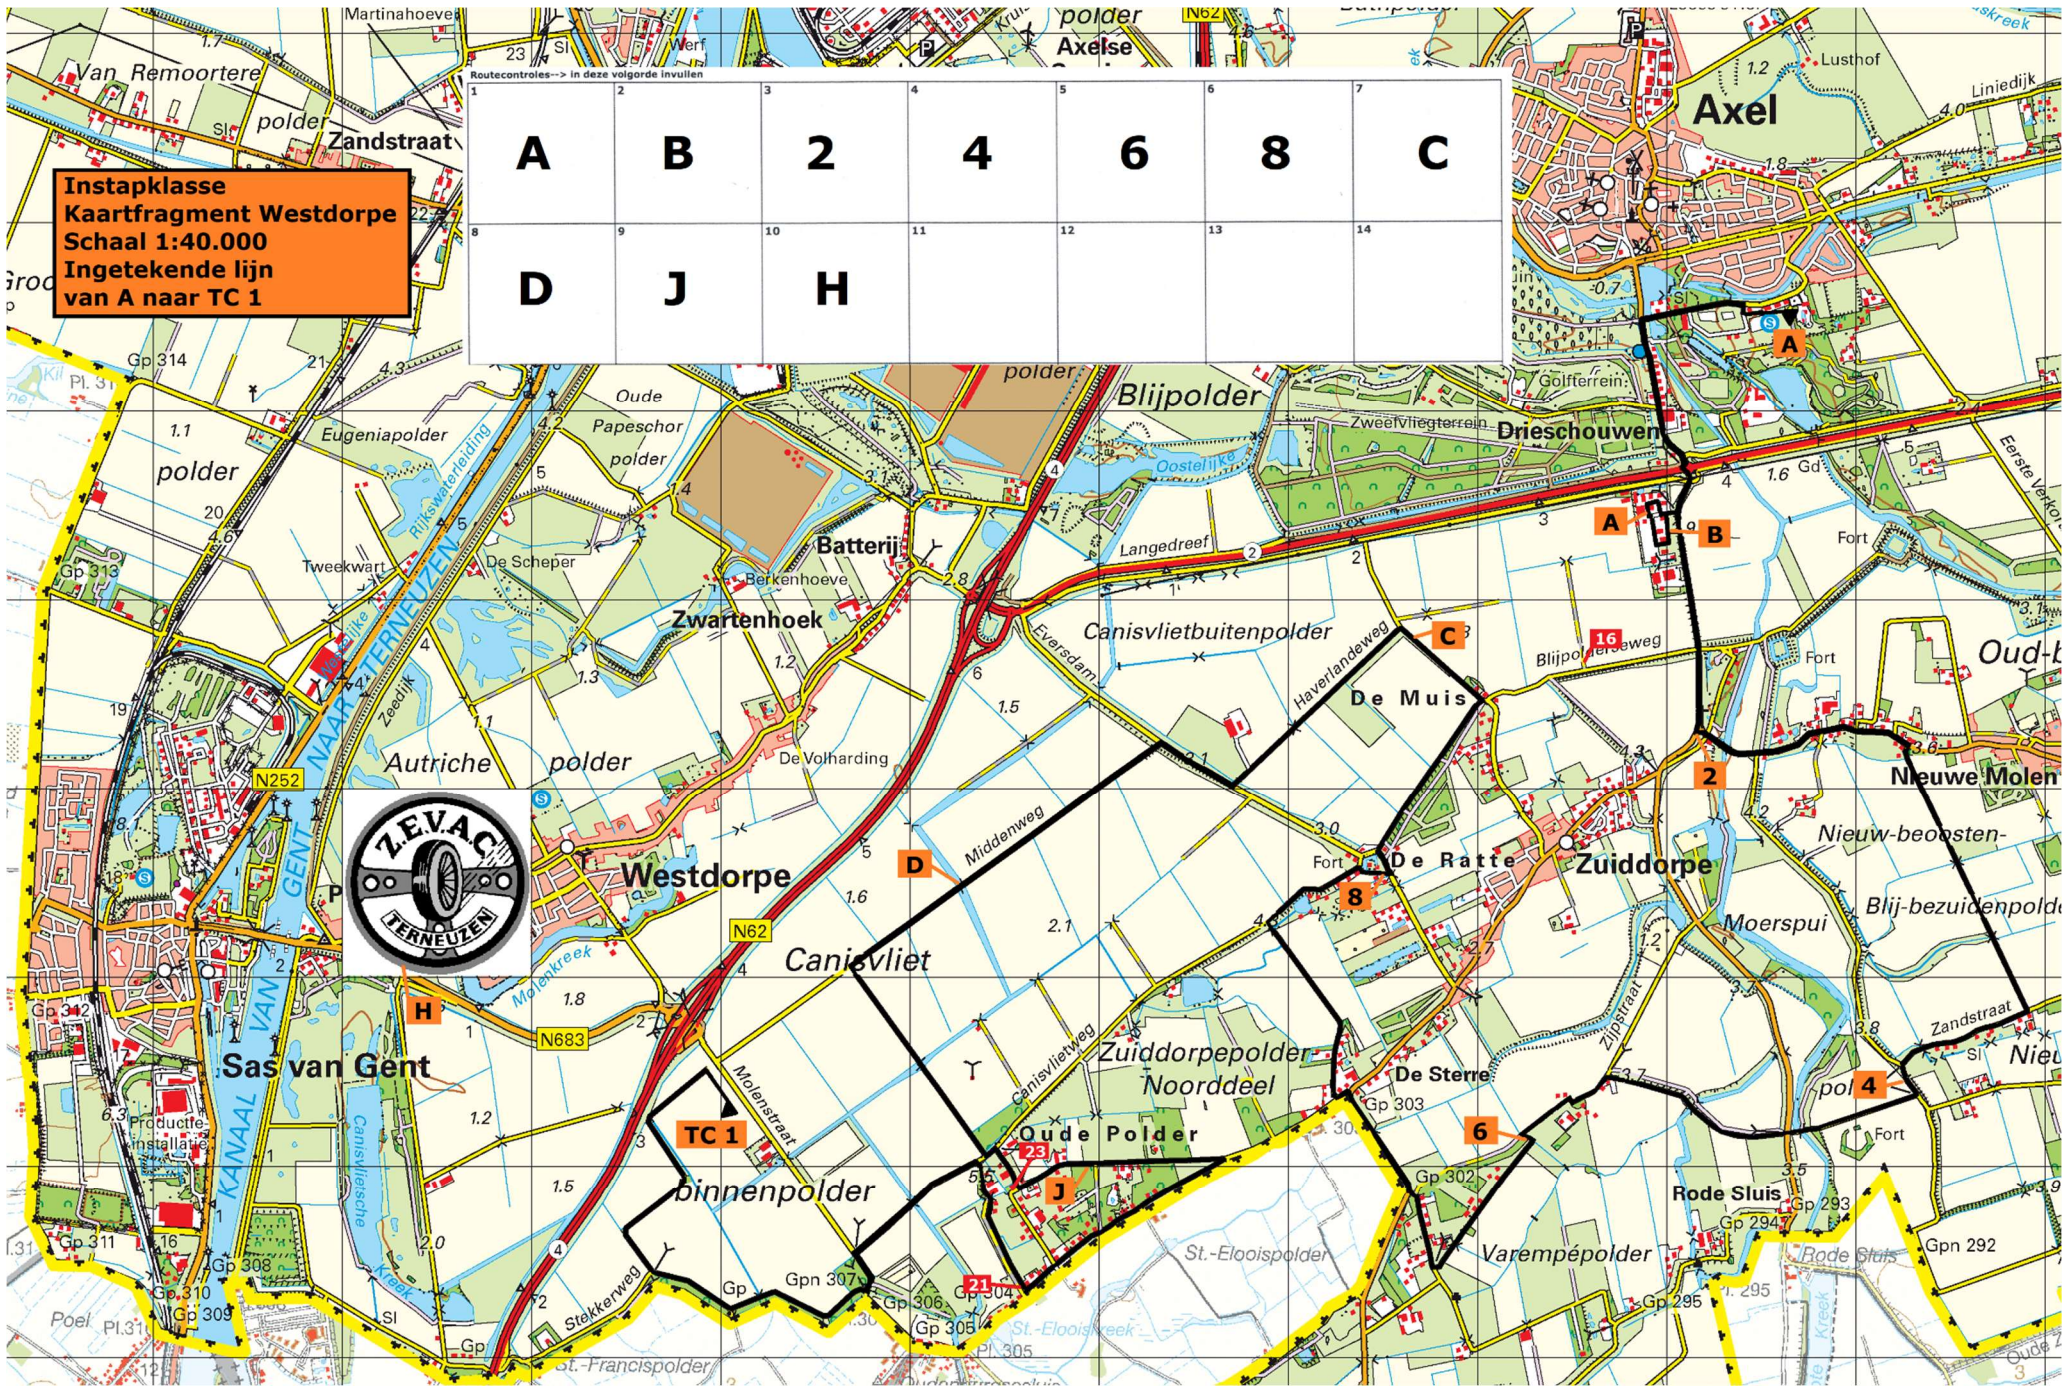

**Instapklasse  
Kaarfragment Zaamslag  
Schaal 1:40.000  
Pijlenrit korste route  
van TC OUT naar A**

X	3	st	1	24	V	Z
R	bc	T	P	W	Q	U
M	O	O	N	18	L	X
L	bc					

**Instapklasse  
Kaartfragment Westdorpe  
Schaal 1:40.000  
Ingetekende lijn  
van A naar TC 1**

<b>A</b>	<b>B</b>	<b>2</b>	<b>4</b>	<b>6</b>	<b>8</b>	<b>C</b>
<b>D</b>	<b>J</b>	<b>H</b>				

st	9	J	N	T	O	A
(15)	12	G	12	V/B	st	H
bc	W	C	E	14	P	K
Z	(7)	M	3/D	L	J	D
3	L	4	X/4	F	F	5

**INSTAPKLASSE**  
**Kaartfragment Hoek**  
**Schaal 1:40:0000**  
**Pijlenrit kortste route**  
**Van TC-3 naar TC-IN**