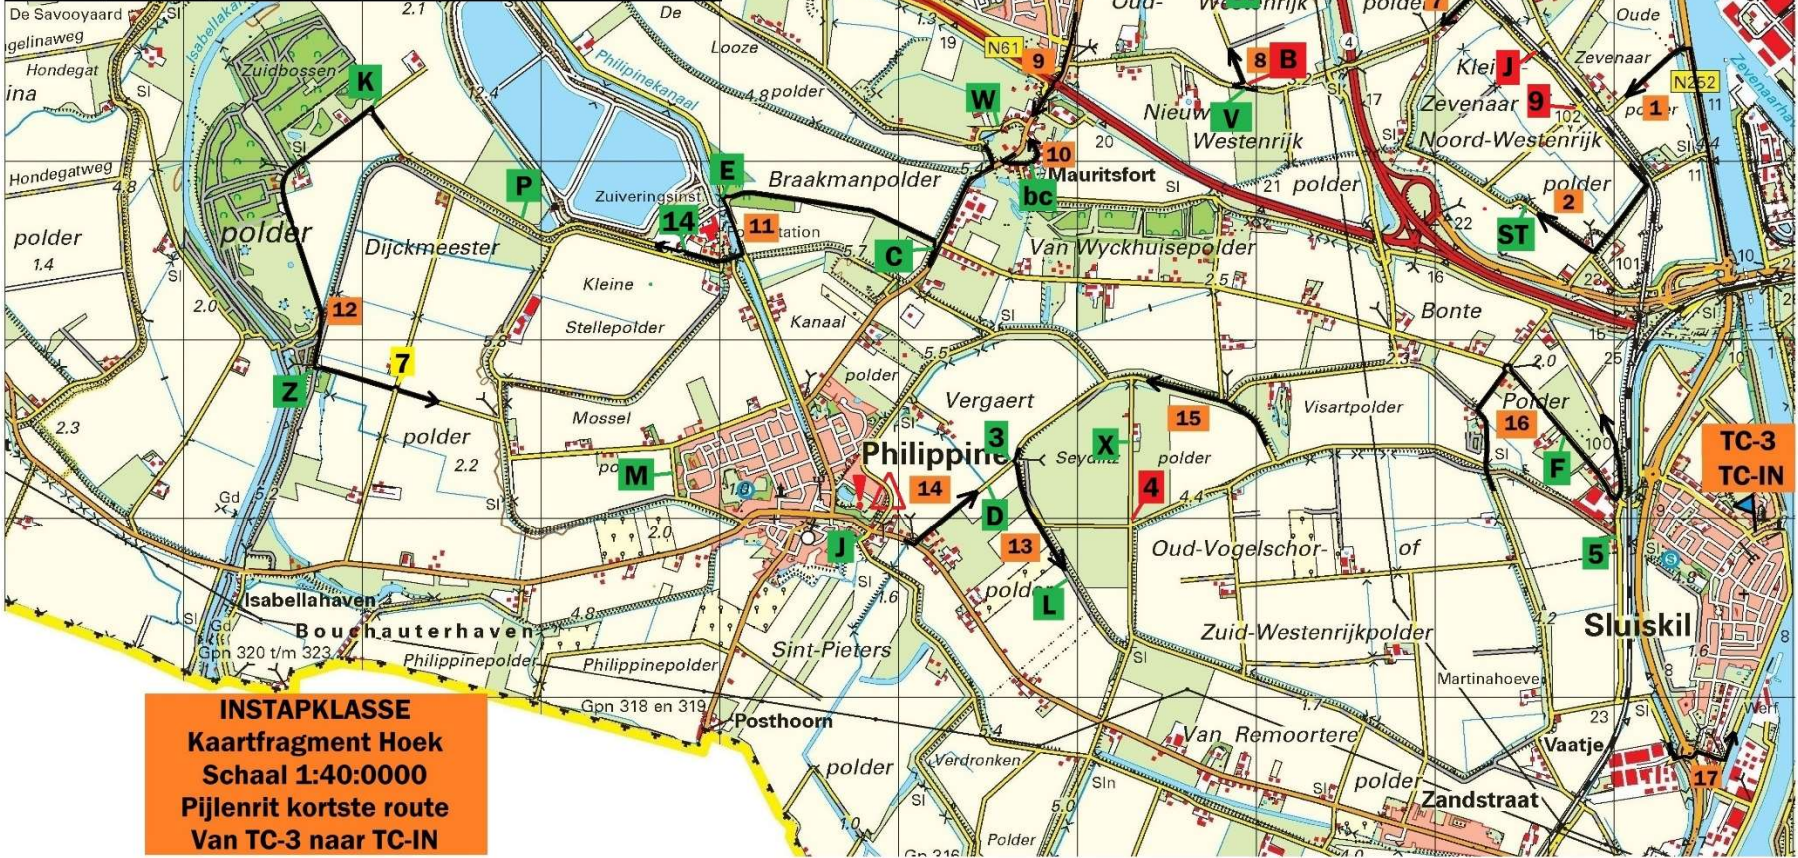

**Instapklasse  
Kaarfragment Zaamslag  
Schaal 1:40.000  
Pijlenrit korste route  
van TC OUT naar A**

X	3	st	1	24	V	Z
R	bc	T	P	W	Q	U
M	O	O	N	18	L	X
L	bc					

**Instapklasse  
Kaartfragment Westdorpe  
Schaal 1:40.000  
Ingetekende lijn  
van A naar TC 1**

<b>A</b>	<b>B</b>	<b>2</b>	<b>4</b>	<b>6</b>	<b>8</b>	<b>C</b>
<b>D</b>	<b>J</b>	<b>H</b>				

st	9	J	N	T	O	A
(15)	12	G	12	V/B	st	H
bc	W	C	E	14	P	K
Z	(7)	M	3/D	L	J	D
3	L	4	X/4	F	F	5

**INSTAPKLASSE**  
**Kaartfragment Hoek**  
**Schaal 1:40:0000**  
**Pijlenrit kortste route**  
**Van TC-3 naar TC-IN**