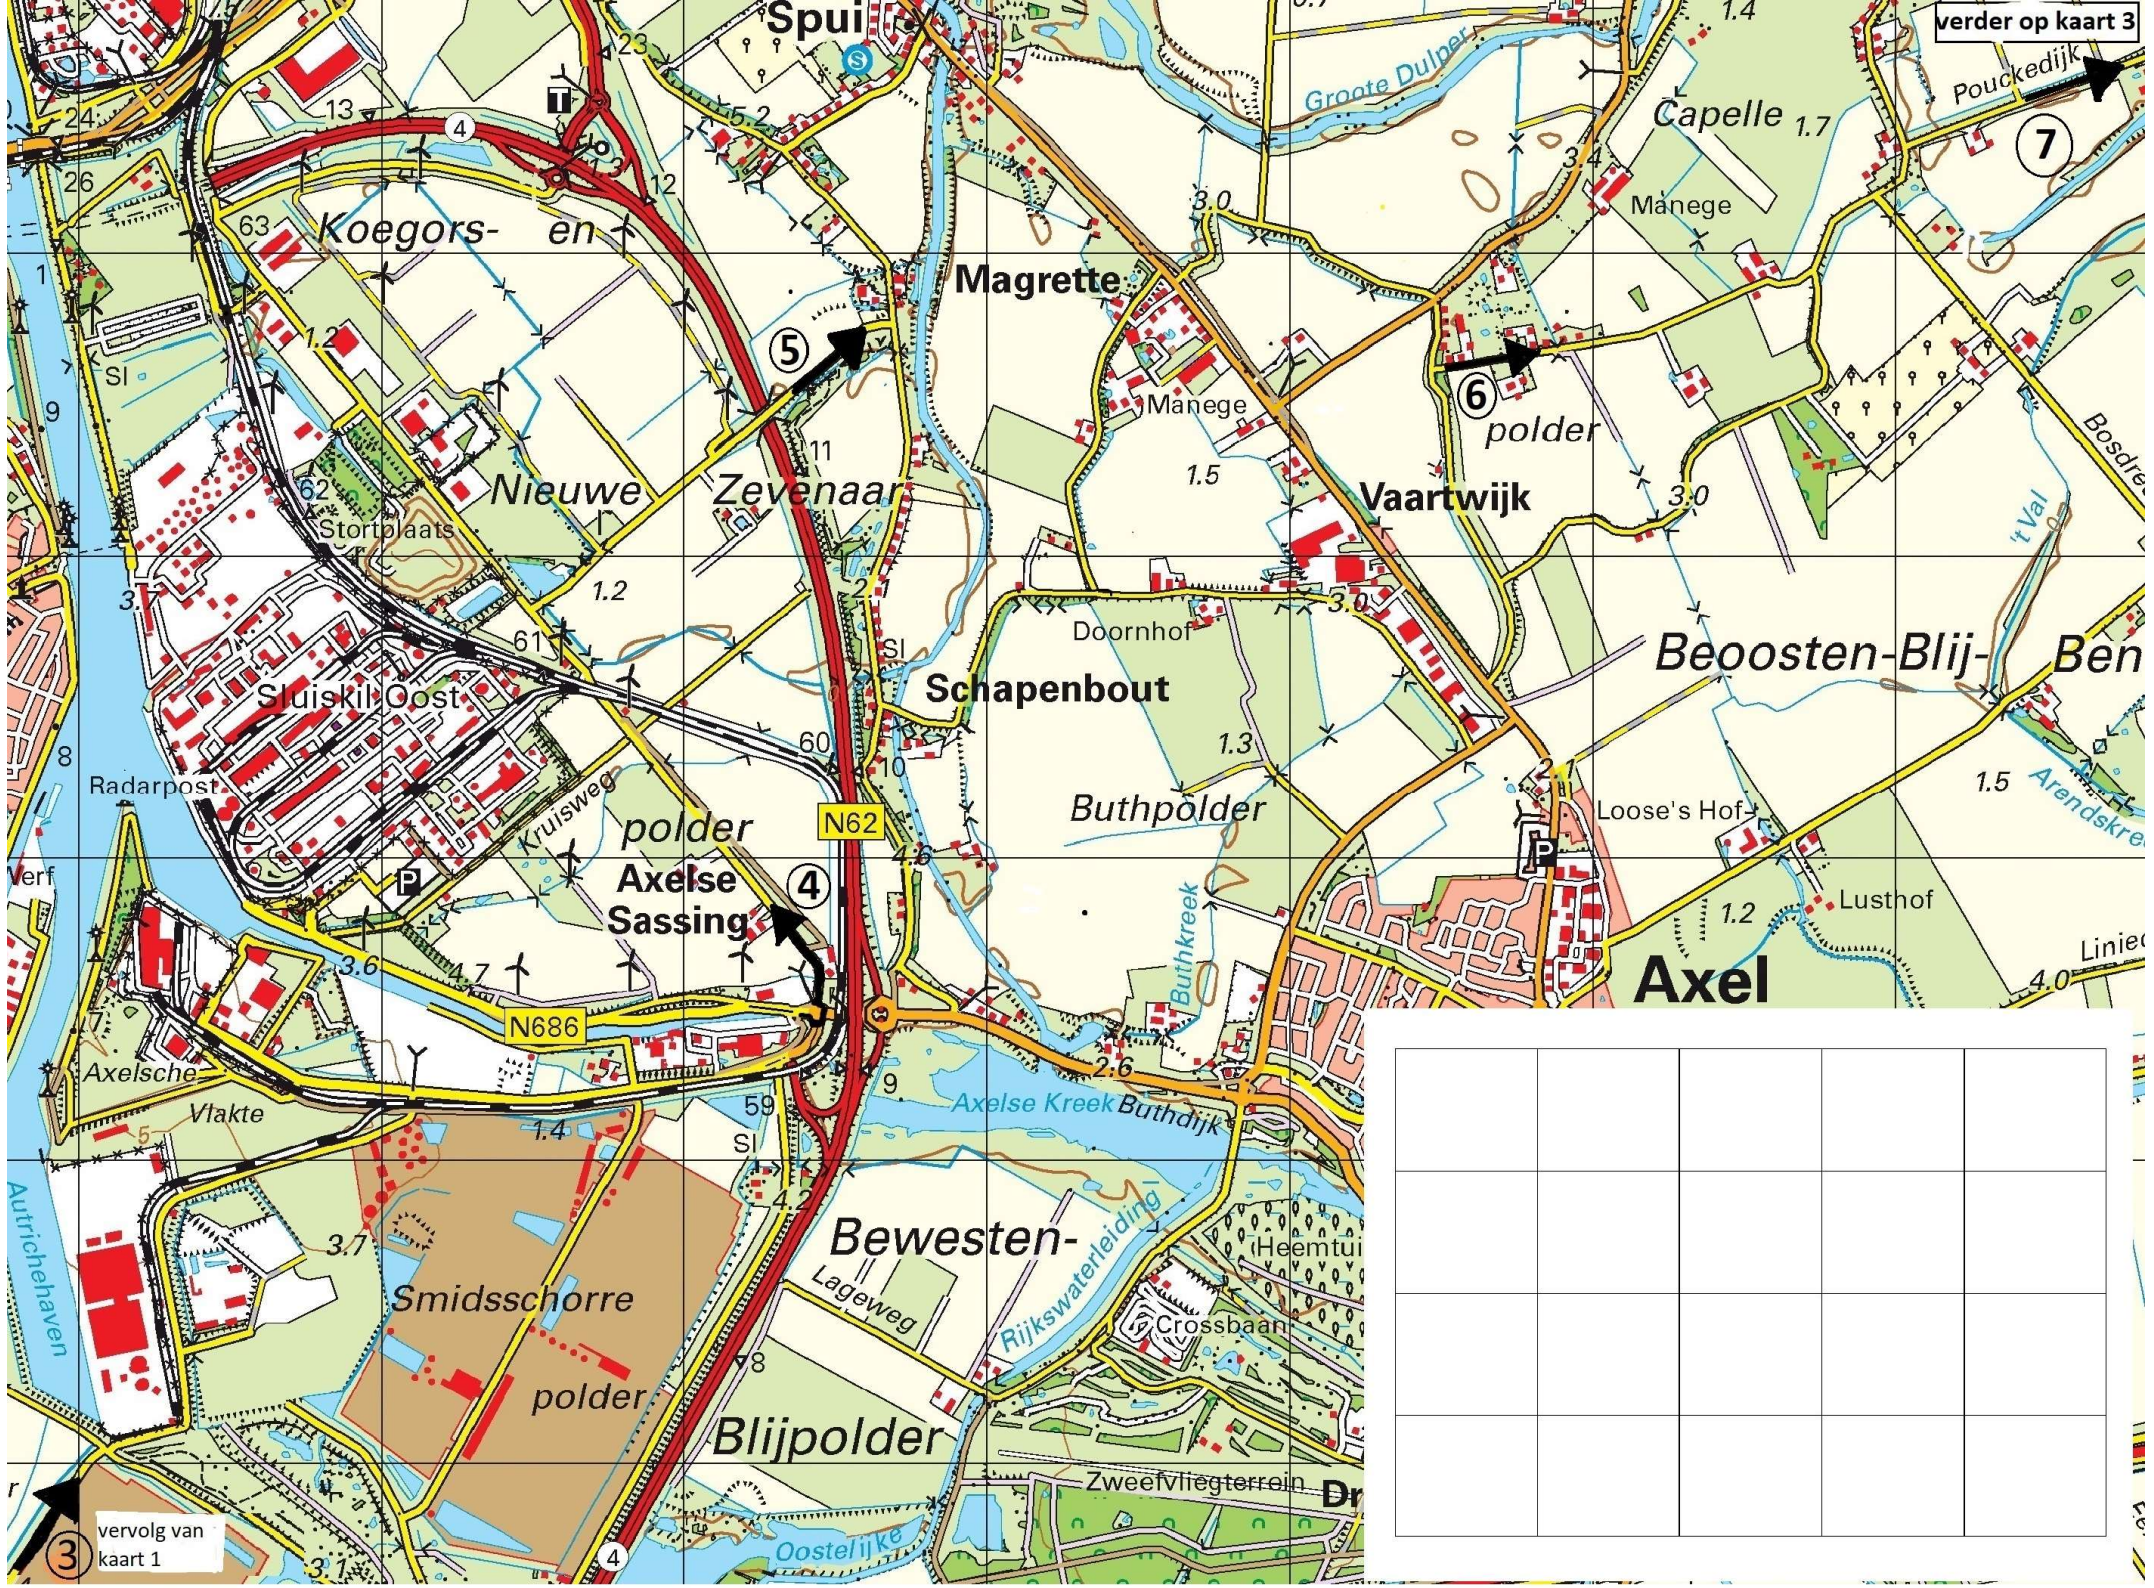

vervolg op kaart 2

TC OUT

binnenpolder

1

2

3

Blijpolder
Zwartenhoek
Westdorpe
Canisvliet
Zuiddorpe
Oude Polder
St.-Eloispolder
Varempépolder
Rod

Oude Papeschorpolder
Batterij
Berkenhoeve
De Scheper
De Volharding
De Muis
Fort
De Sterre
Gp 303
Gp 302
Gp 295

Rijkswaterleiding
Molencreek
Molendraai
Stekkerweg
Molenaarweg
Canisvlietweg
Middenweg
Langedreef
Eversdam
Haver
Zijpstraat
St.-Eloisvliet

N62
N683

4.2
5
4
3.1
4
2
1
2.8
6
1.5
3.1
3.0
4.3
1.2
1.6
1.8
2.7
1.6
1.2
1.5
3
2
2.0
1.5
5.5
3.0
3.06
3.04
3.05

Gemeente Hulst

11

12

13

14

15

vervolg van kaart 3

vervolg op kaart 5