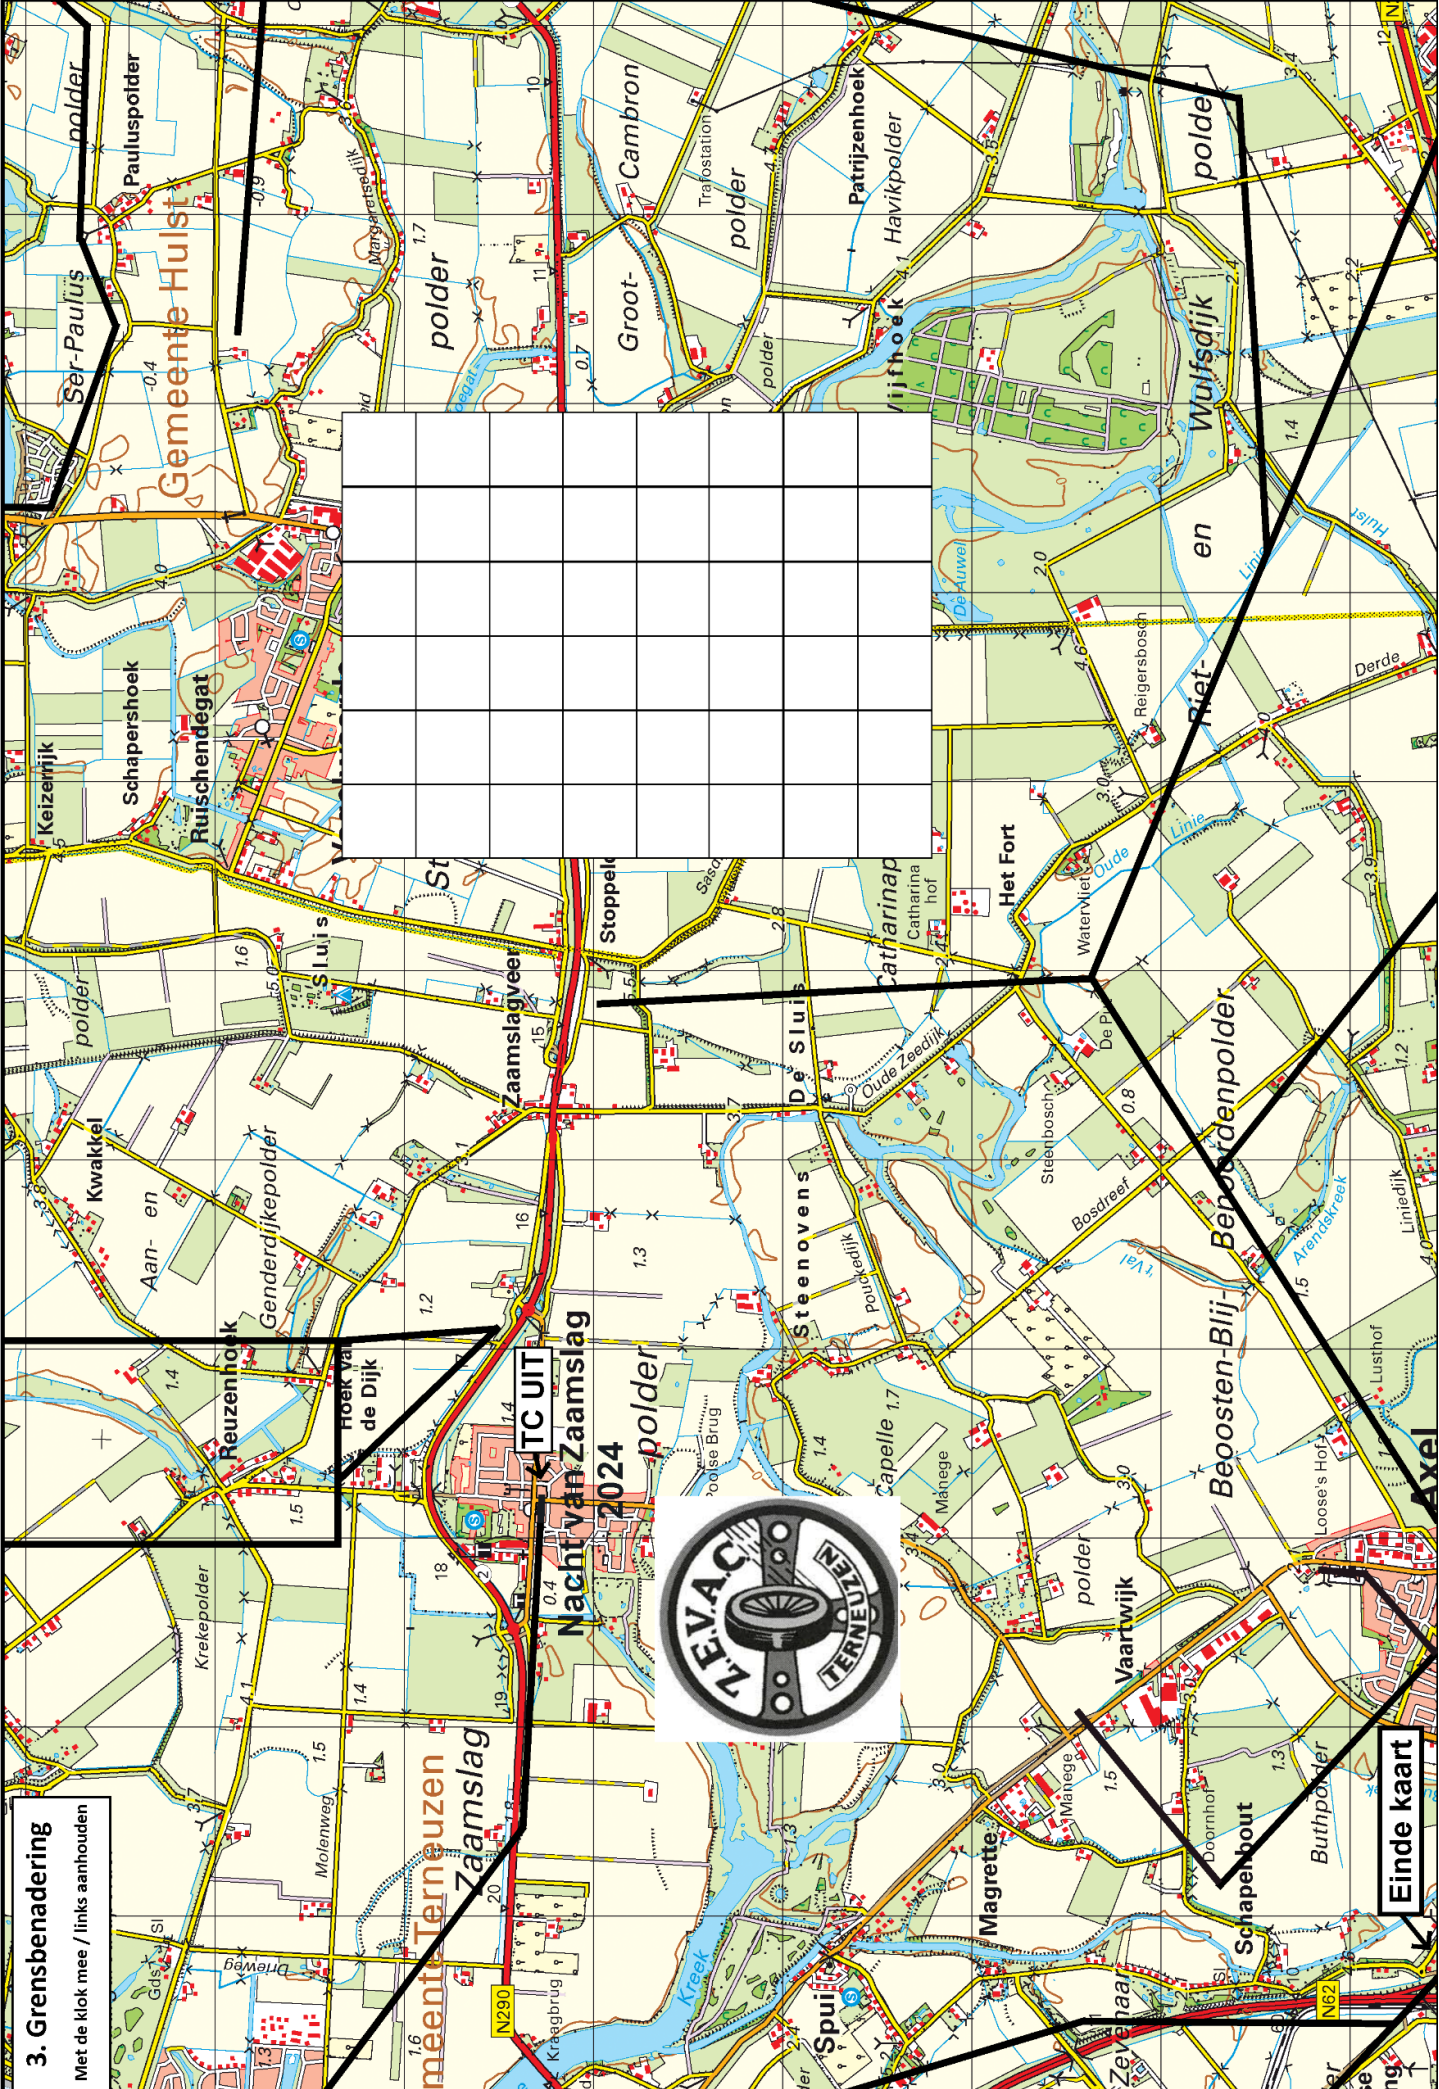

49^e
NACHT VAN ZAAMSLAG
25/26 mei 2024

ROUTEBOEK DEEL 1

TOURKLASSE

henno | cysouw
| kijkt verder

Inhoudsopgave:

1. Voorpagina
2. Inhoudsopgave
3. Kaartfragment Grensbenadering
4. Bol-pijl
5. Praktische proef en aflooproute (neutraal)

Einde kaart

4. BOL-PIJL

Deze route verloopt via de Sluiskiltunnel
(richting en afstand bij benadering in meters)

<p>1)</p> 	<p>2) ri Terneuzen/Middelburg</p> 	<p>3) invoegen N62</p> 	<p>4) Sluiskiltunnel</p> 
<p>5) 1300, ri Sluiskil</p> 	<p>6)</p> 	<p>7)</p> 	<p>8)</p> 
<p>9) 1200</p> 	<p>10) 1600</p> 	<p>11)</p> 	<p>12)</p> 
<p>Kaart overhandigen bij TC IN</p>			