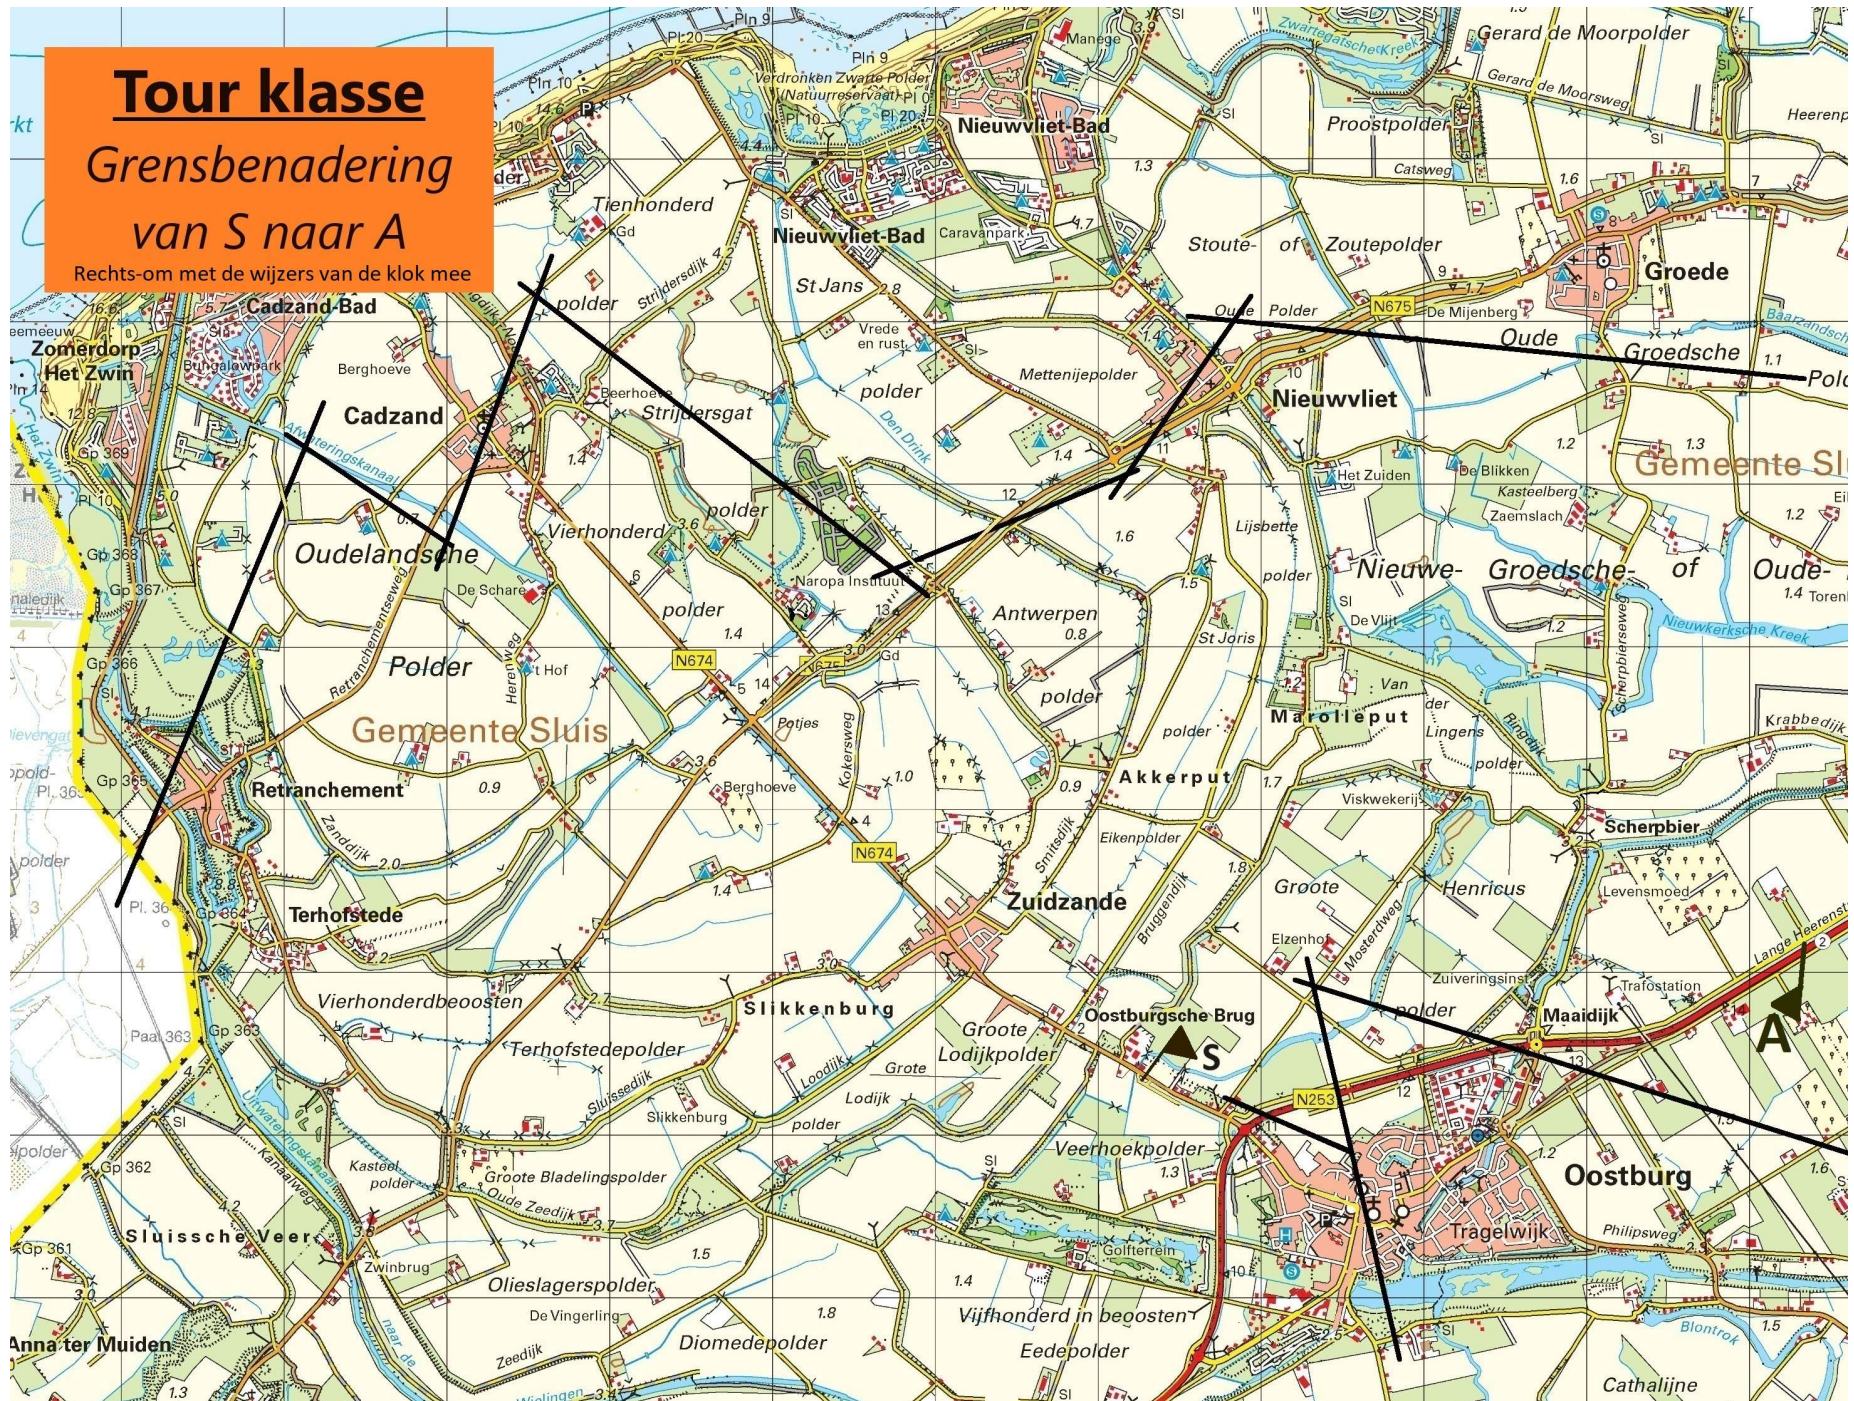

Tour klasse

Grensbenadering van S naar A

Rechts-om met de wijzers van de klok mee

Tour klasse

Pijlenrit
van A naar F